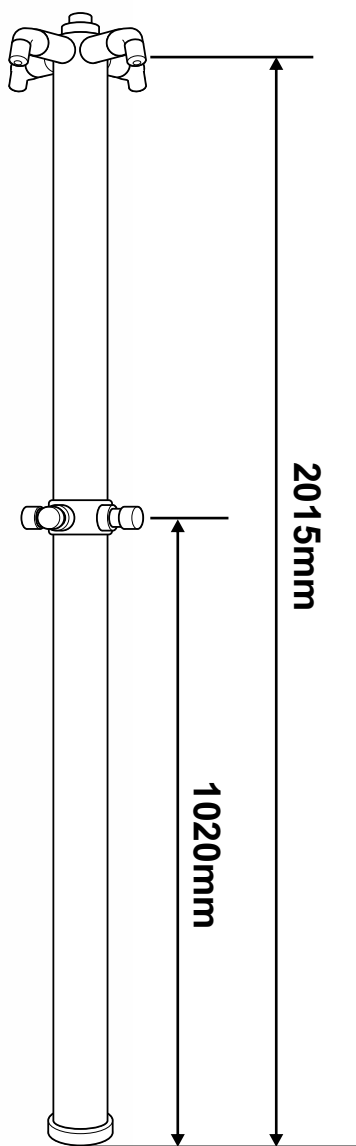

## **DOC4R - Doccia con 4 Soffioni e 4 Pulsanti Temporizzati Meccanici**

- Colonna Doccia da 90mm di Diametro in Acciaio Inox AISI 316 L
- Pulsanti Antivandalo con blocco dell'erogazione se Bloccato Volontariamente
- Tempo di Apertura 20 sec. circa
- Soffioni Antivandalo in Ottone Fuso e Anticalcare