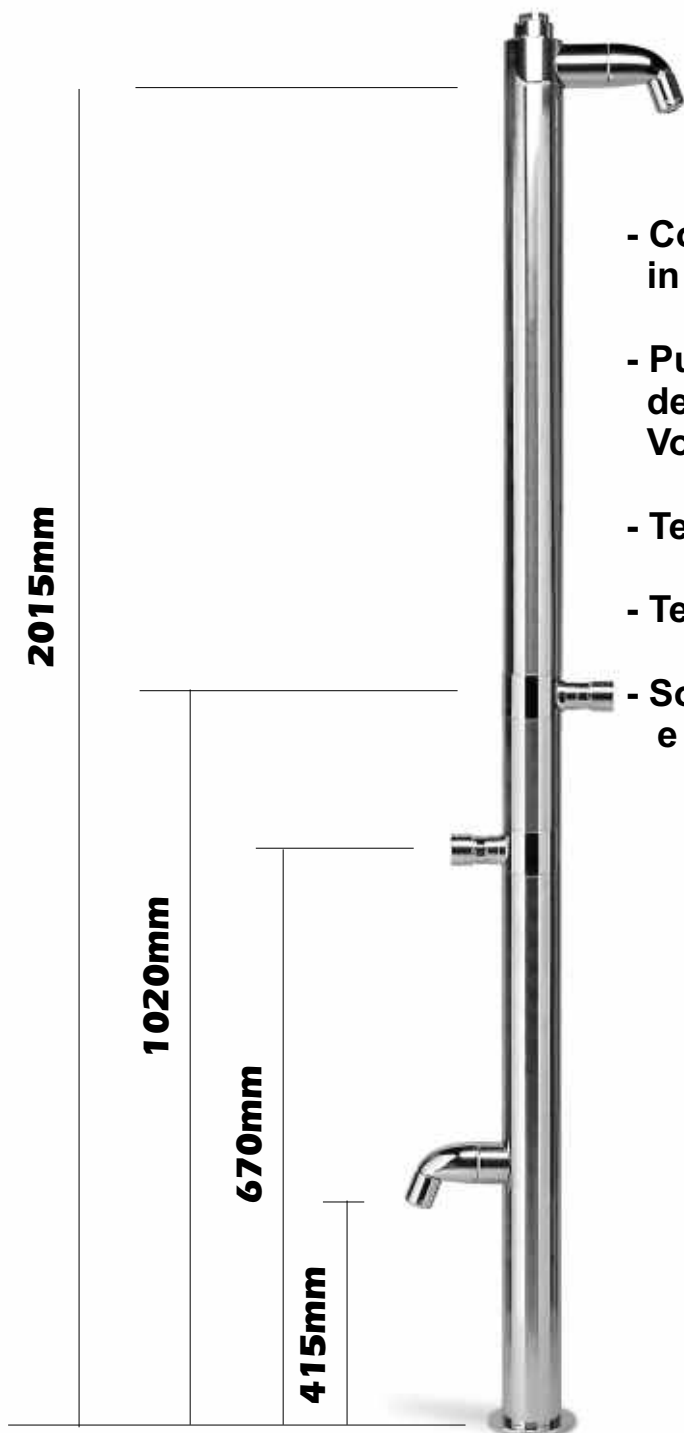

# **DOC1R - DOCCIA AD UN BRACCIO CON PULSANTE TEMPORIZZATO MECCANICO**

- Colonna Doccia da 60mm di Diametro in Acciai Inox AISI 316 L
- Pulsante Antivandalo con blocco dell'erogazione se Bloccato Volontariamente
- Tempo di Apertura 20 sec. circa
- Soffione Antivandalo in Ottone Fuso e Anticalcare

# **DOC1B1LR - DOCCIA AD UN BRACCIO DOCCIA ED UN LAVAPIEDI CON PULSANTI MECCANICI TEMPORIZZATI**

- Colonna Doccia da 60mm di Diametro in Acciai Inox AISI 316 L
- Pulsanti Antivandalo con blocco dell'erogazione se Bloccato Volontariamente
- Tempo di Apertura Doccia 20 sec. circa
- Tempo di Apertura Lavapiedi 10 sec. circa
- Soffioni Antivandalo in Ottone Fuso e Anticalcare