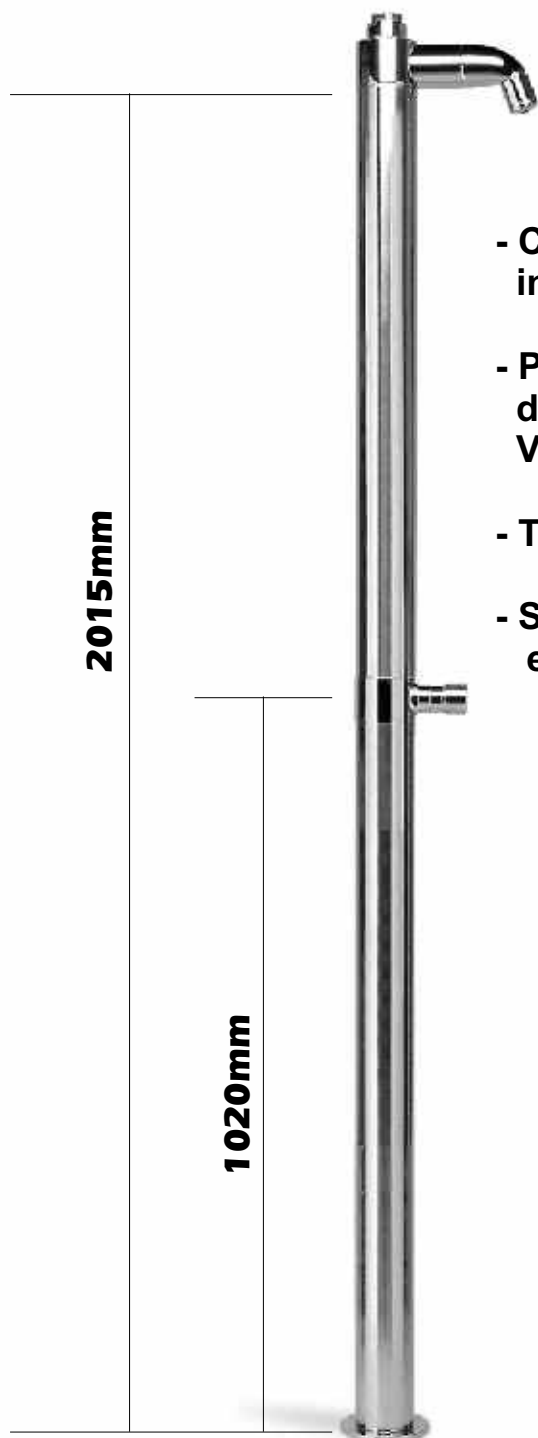

# **DOC1R - DOCCIA AD UN BRACCIO CON PULSANTE TEMPORIZZATO MECCANICO**

- Colonna Doccia da 60mm di Diametro in Acciai Inox AISI 316 L
- Pulsante Antivandalo con blocco dell'erogazione se Bloccato Volontariamente
- Tempo di Apertura 20 sec. circa
- Soffione Antivandalo in Ottone Fuso e Anticalcare

# **DOC1B1LR - DOCCIA AD UN BRACCIO DOCCIA ED UN LAVAPIEDI CON PULSANTI MECCANICI TEMPORIZZATI**

- Colonna Doccia da 60mm di Diametro in Acciai Inox AISI 316 L
- Pulsanti Antivandalo con blocco dell'erogazione se Bloccato Volontariamente
- Tempo di Apertura Doccia 20 sec. circa
- Tempo di Apertura Lavapiedi 10 sec. circa
- Soffioni Antivandalo in Ottone Fuso e Anticalcare