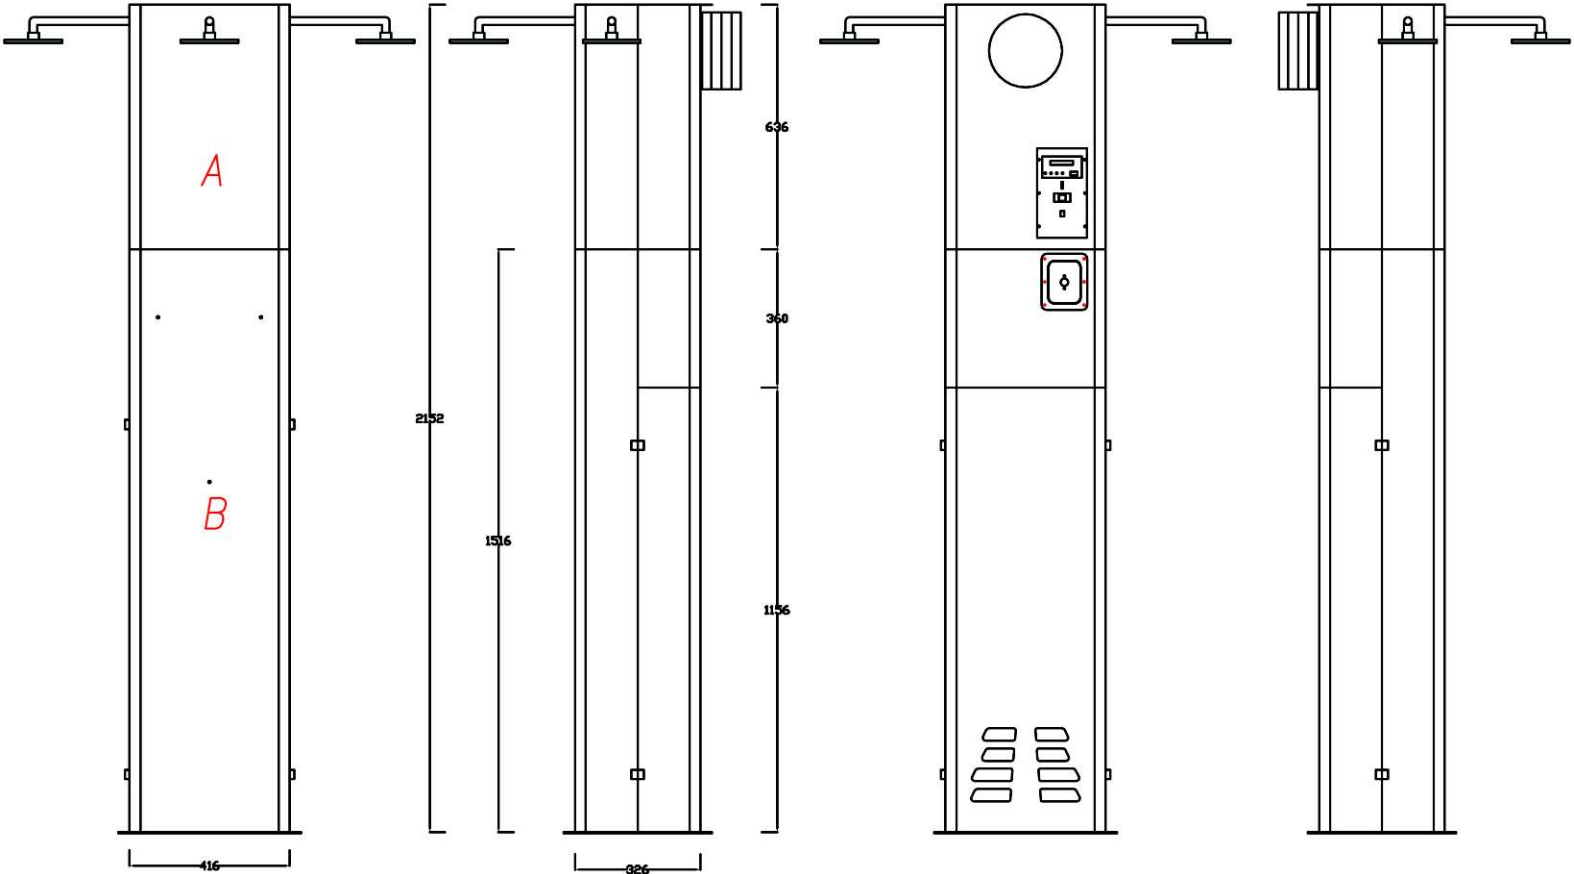

DOCCIA CON CALDAIA A TRE BRACCI

- **Struttura in Acciaio Inox**
- **Temperatura Acqua Regolabile con apposita valvola da 30 C° a 42 C°**
- **Alimentazione a Bombola GPL a bordo da Kg. 15 o 20**
- **Acqua calda sanitaria istantanea**
- **Attacco a rete idrica con innesto rapido**
- **Smontabile**
- **Caldaia da 22,8 Kw ad accensione elettronica con n.2 batterie da 3V da sostituire ogni anno**
- **Alimentazione 12V corrente alternata**
- **Gettoniera Meccanica a Moneta da 0,10-0,20-0,50-1,00-2,00 Euro a Scelta (Accetta un solo taglio di moneta)**
- **Letto di Microchip CH1 integrato nella Gettoniera.**
- **Pressione rete idrica di esercizio minimo Bar 2**

DIMENSIONI DOCCIA

A

B

636

360

1156

2152

1516